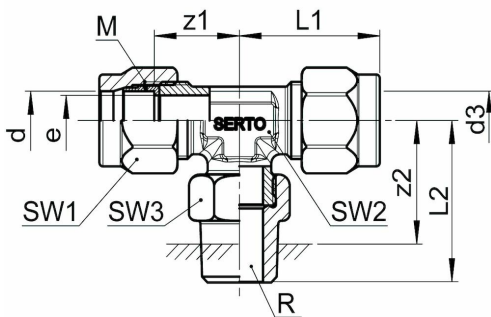

SO 43121 -

Teknisk spesifikasjon

Artikkelnr	d	R	bar	M	d3	SW1/SW2	SW3	L1/L2	z1/z2	e
0183101100	6	1/8	250	10 x 1	6	12/10	12	23,5/26	16/21	3,4
0183101110	6	1/4	250	10 x 1	6	12/10	14	23,5/30	16/22	4
0183101120	6	3/8	250	10 x 1	6	12/10	17	23,5/29	16/21	4,5
0183101160	8	1/8	150	12 x 1	8	14/10	14	26/28	18/23	4,5
0183101170	8	1/4	150	12 x 1	8	14/10	14	26/32	18/24	6,5
0183101180	8	3/8	150	12 x 1	8	14/10	17	26/32	18/24	6,5
0183101270	10	1/4	125	14 x 1	10	17/14	17	30,5/34,5	20,5/26,5	8,5
0183101280	10	3/8	125	14 x 1	10	17/14	17	30,5/34,5	20,5/26,5	8,5
0183101290	10	1/2	125	14 x 1	10	17/14	22	30,5/35,5	20,5/25,5	8,5
0183101380	12	1/4	100	16 x 1	12	19/17	19	32,5/36,5	21,5/28,5	8,5
0183101390	12	3/8	100	16 x 1	12	19/17	19	32,5/36,5	21,5/28,5	10,5
0183101400	12	1/2	100	16 x 1	12	19/17	22	32,5/39,5	21,5/29,5	10,5

Artikkelnr	d	R	bar	M	d3	SW1/SW2	SW3	L1/L2	z1/z2	e
0183101540	14	1/2	40	20 x 1,5	14	24/19	24	36/42	23,5/32	13
0183101590	15	1/2	40	20 x 1,5	15	24/19	24	36/42	23,5/32	13
0183101600	15	3/4	40	20 x 1,5	15	24/19	27	36/41,5	23,5/29,5	13
0183101730	18	1/2	40	24 x 1,5	18	27/22	30	40,5/46	26,5/36	13,5
0183101740	18	3/4	40	24 x 1,5	18	27/22	30	40,5/48,5	23,5/34,5	15
0183101830	22	3/4	25	28 x 1,5	22	28/27	36	48/50,5	30,5/38,5	19
0183101880	28	1	16	36 x 2	28	41/27	41	58,5/63	39/49	24