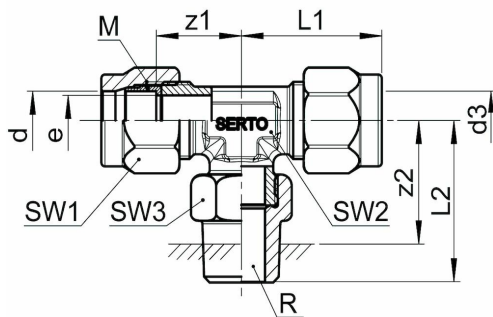

SO 43121 -

Teknisk spesifikasjon

Artikkelnr	d	R	bar	M	d3	SW1/SW2	SW3	L1/L2	z1/z2	e
0183101100	6	1/8	250	10 x 1	6	12/10	12	23,5/26	16/21	3,4
0183101110	6	1/4	250	10 x 1	6	12/10	14	23,5/30	16/22	4
0183101120	6	3/8	250	10 x 1	6	12/10	17	23,5/29	16/21	4,5
0183101160	8	1/8	150	12 x 1	8	14/10	14	26/28	18/23	4,5
0183101170	8	1/4	150	12 x 1	8	14/10	14	26/32	18/24	6,5
0183101180	8	3/8	150	12 x 1	8	14/10	17	26/32	18/24	6,5
0183101270	10	1/4	125	14 x 1	10	17/14	17	30,5/34,5	20,5/26,5	8,5
0183101280	10	3/8	125	14 x 1	10	17/14	17	30,5/34,5	20,5/26,5	8,5
0183101290	10	1/2	125	14 x 1	10	17/14	22	30,5/35,5	20,5/25,5	8,5
0183101380	12	1/4	100	16 x 1	12	19/17	19	32,5/36,5	21,5/28,5	8,5
0183101390	12	3/8	100	16 x 1	12	19/17	19	32,5/36,5	21,5/28,5	10,5
0183101400	12	1/2	100	16 x 1	12	19/17	22	32,5/39,5	21,5/29,5	10,5

Artikkelnr	d	R	bar	M	d3	SW1/SW2	SW3	L1/L2	z1/z2	e
0183101540	14	1/2	40	20 x 1,5	14	24/19	24	36/42	23,5/32	13
0183101590	15	1/2	40	20 x 1,5	15	24/19	24	36/42	23,5/32	13
0183101600	15	3/4	40	20 x 1,5	15	24/19	27	36/41,5	23,5/29,5	13
0183101730	18	1/2	40	24 x 1,5	18	27/22	30	40,5/46	26,5/36	13,5
0183101740	18	3/4	40	24 x 1,5	18	27/22	30	40,5/48,5	23,5/34,5	15
0183101830	22	3/4	25	28 x 1,5	22	28/27	36	48/50,5	30,5/38,5	19
0183101880	28	1	16	36 x 2	28	41/27	41	58,5/63	39/49	24